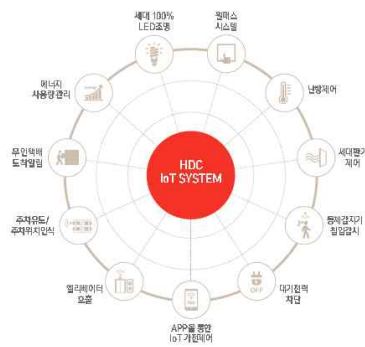

‘홈 컨트롤 시스템’ 안내 (분양카탈로그)

CONVENIENT SYSTEM 손끝 하나로 컨트롤되는 편의 시스템

LED 조명 시스템
주차장 및 전세대 내부에 LED 조명을 적용하여 에너지 절감이 가능합니다.

ECO-FRIENDLY SYSTEM 입주민 건강과 친환경 안전 시스템

캐슬 플러스 시스템
캐슬 플러스 시스템은 공기 질을 실시간으로 측정하여 알려줍니다.

고효율 에너지 시스템
고효율 에너지 시스템을 적용하여 에너지 비용을 절감할 수 있는 시스템입니다.

방화문 시스템
방화문 시스템은 화재 발생 시 자동으로 문을 닫아줍니다.

안전 시스템
안전 시스템은 화재 발생 시 자동으로 화재 경보음을 울립니다.

SYSTEM

SECURE SYSTEM 24시간 안전하게 지켜주는 보안 시스템

새로 안전 디지털 도어락
새로 안전 디지털 도어락은 화재 발생 시 자동으로 화재 경보음을 울립니다.

INTELLIGENT SYSTEM 입진 생활을 누르는 디지털 시스템

원격 IoT 시스템
원격 IoT 시스템은 스마트폰을 통해 언제 어디서든 시스템을 제어할 수 있습니다.

SYSTEM

‘홈 컨트롤 시스템’ 안내 (분양카탈로그 발췌)

CONVENIENT SYSTEM

손끝 하나로 컨트롤되는 편의 시스템

홈 컨트롤 시스템 (거실)

신개념 올인원 월패드 시스템을 통한 조명, 난방, 환기, 도어락 등 각종 제어 기능으로 보다 편리한 생활을 제공합니다.

통합형 스위치 (각방)

조명제어, 대기전력 차단, 난방조절 기능을 하나로 통합한 올인원 스위치를 적용하였으며, 대기전력 차단으로 에너지를 절감할 수 있는 시스템입니다.

스마트 컨트롤 시스템 (현관)

일괄 소등, 엘리베이터 호출, 조명 제어, 날씨 정보 등 일상생활에서 자주 사용하는 편의기능을 원터치로 제어합니다.

LED 조명 시스템

주차장 및 전세대 내부에 LED 조명을 적용하여 에너지 절감이 가능합니다.